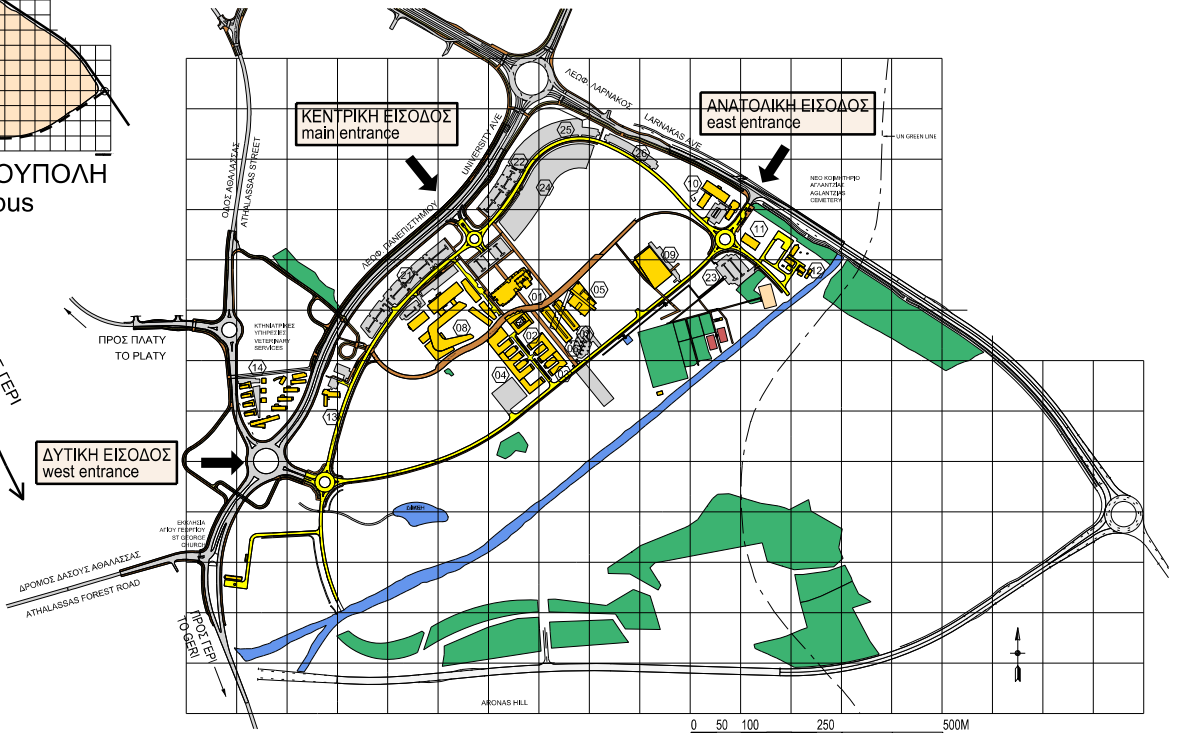

ΠΑΝΕΠΙΣΤΗΜΙΟΥΠΟΛΗ University Campus