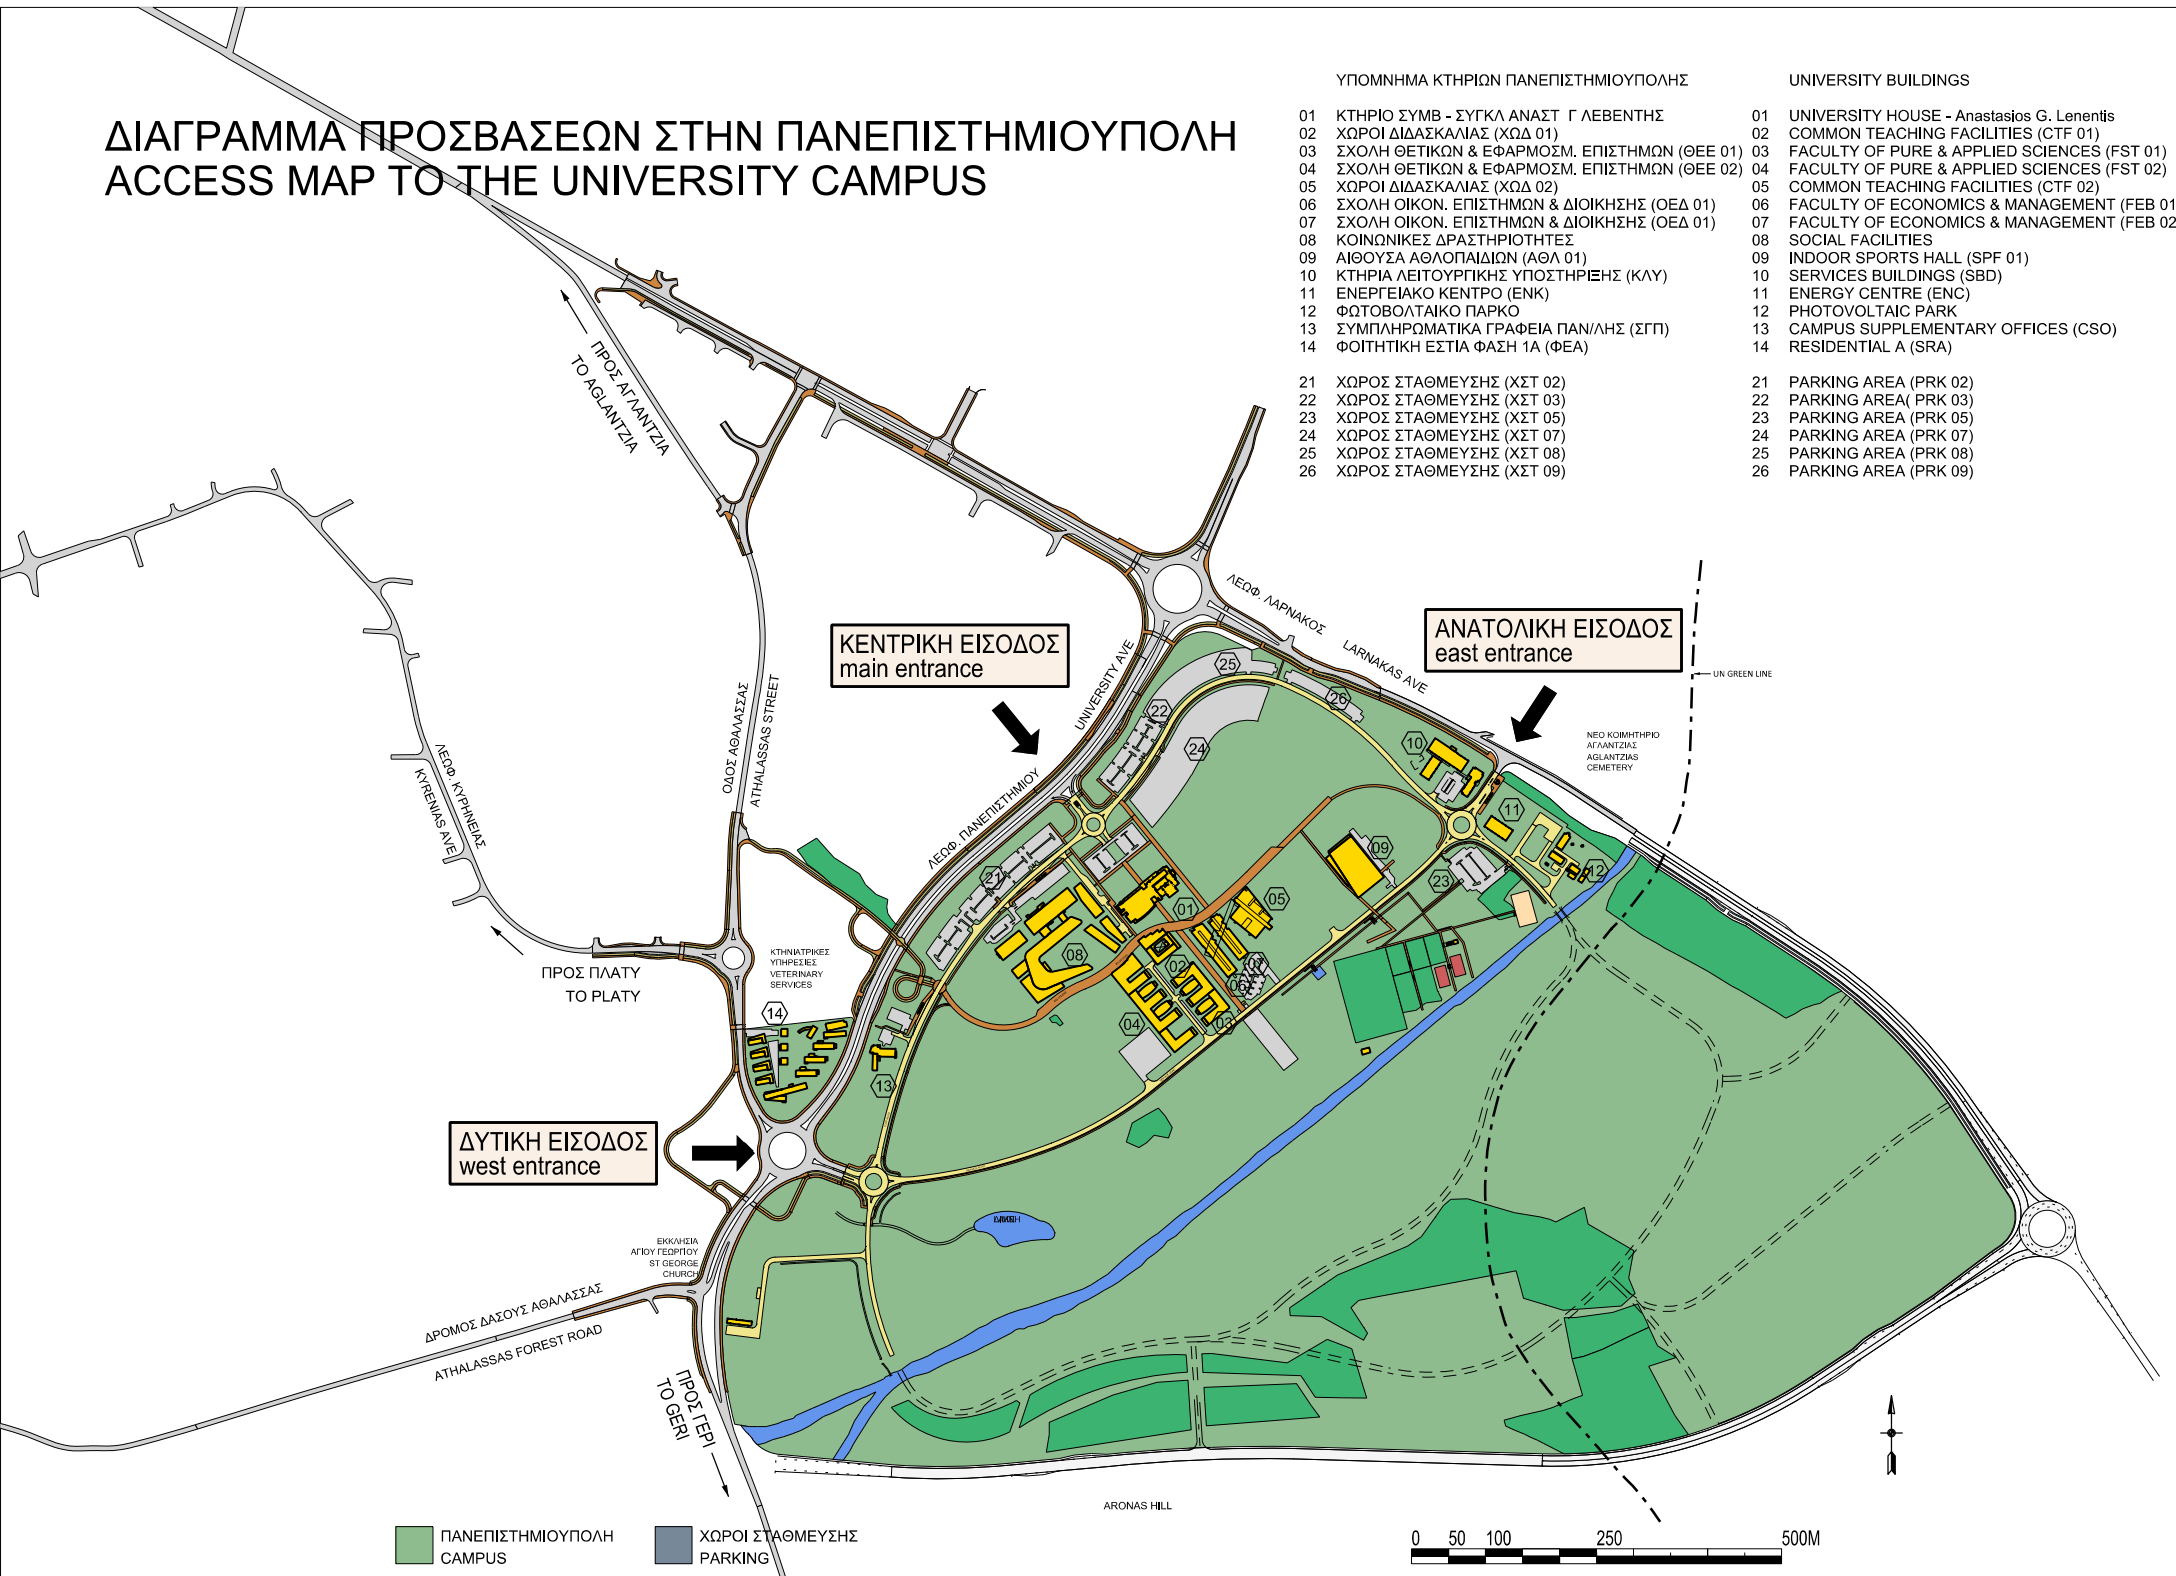

# ΔΙΑΓΡΑΜΜΑ ΠΡΟΣΒΑΣΕΩΝ ΣΤΗΝ ΠΑΝΕΠΙΣΤΗΜΙΟΥΠΟΛΗ

## ACCESS MAP TO THE UNIVERSITY CAMPUS

### ΥΠΟΜΟΝΗΜΑ ΚΤΗΡΙΩΝ ΠΑΝΕΠΙΣΤΗΜΙΟΥΠΟΛΗΣ

- 01 ΚΤΗΡΙΟ ΣΥΜΒ - ΣΥΓΚΛ ΑΝΑΣΤ Γ ΛΕΒΕΝΤΗΣ
- 02 ΧΩΡΟΙ ΔΙΔΑΣΚΑΛΙΑΣ (ΧΩΔ 01)
- 03 ΣΧΟΛΗ ΘΕΤΙΚΩΝ & ΕΦΑΡΜΟΣΜ. ΕΠΙΣΤΗΜΩΝ (ΘΕΕ 01)
- 04 ΣΧΟΛΗ ΘΕΤΙΚΩΝ & ΕΦΑΡΜΟΣΜ. ΕΠΙΣΤΗΜΩΝ (ΘΕΕ 02)
- 05 ΧΩΡΟΙ ΔΙΔΑΣΚΑΛΙΑΣ (ΧΩΔ 02)
- 06 ΣΧΟΛΗ ΟΙΚΟΝ. ΕΠΙΣΤΗΜΩΝ & ΔΙΟΙΚΗΣΗΣ (ΟΕΔ 01)
- 07 ΣΧΟΛΗ ΟΙΚΟΝ. ΕΠΙΣΤΗΜΩΝ & ΔΙΟΙΚΗΣΗΣ (ΟΕΔ 02)
- 08 ΚΟΙΝΩΝΙΚΕΣ ΔΡΑΣΤΗΡΙΟΤΗΤΕΣ
- 09 ΑΙΘΟΥΣΑ ΑΘΛΟΠΑΙΔΙΩΝ (ΑΘΛ 01)
- 10 ΚΤΗΡΙΑ ΛΕΙΤΟΥΡΓΙΚΗΣ ΥΠΟΣΤΗΡΙΞΗΣ (ΚΛΥ)
- 11 ΕΝΕΡΓΕΙΑΚΟ ΚΕΝΤΡΟ (ΕΝΚ)
- 12 ΦΩΤΟΒΟΛΤΑΙΚΟ ΠΑΡΚΟ
- 13 ΣΥΜΠΛΗΡΩΜΑΤΙΚΑ ΓΡΑΦΕΙΑ ΠΑΝ/ΛΗΣ (ΣΓΠ)
- 14 ΦΟΙΤΗΤΙΚΗ ΕΣΤΙΑ ΦΑΣΗ 1Α (ΦΕΑ)
  
- 21 ΧΩΡΟΣ ΣΤΑΘΜΕΥΣΗΣ (ΧΣΤ 02)
- 22 ΧΩΡΟΣ ΣΤΑΘΜΕΥΣΗΣ (ΧΣΤ 03)
- 23 ΧΩΡΟΣ ΣΤΑΘΜΕΥΣΗΣ (ΧΣΤ 05)
- 24 ΧΩΡΟΣ ΣΤΑΘΜΕΥΣΗΣ (ΧΣΤ 07)
- 25 ΧΩΡΟΣ ΣΤΑΘΜΕΥΣΗΣ (ΧΣΤ 08)
- 26 ΧΩΡΟΣ ΣΤΑΘΜΕΥΣΗΣ (ΧΣΤ 09)

ΠΑΝΕΠΙΣΤΗΜΙΟΥΠΟΛΗ CAMPUS  
 ΧΩΡΟΙ ΣΤΑΘΜΕΥΣΗΣ PARKING

0 50 100 250 500M