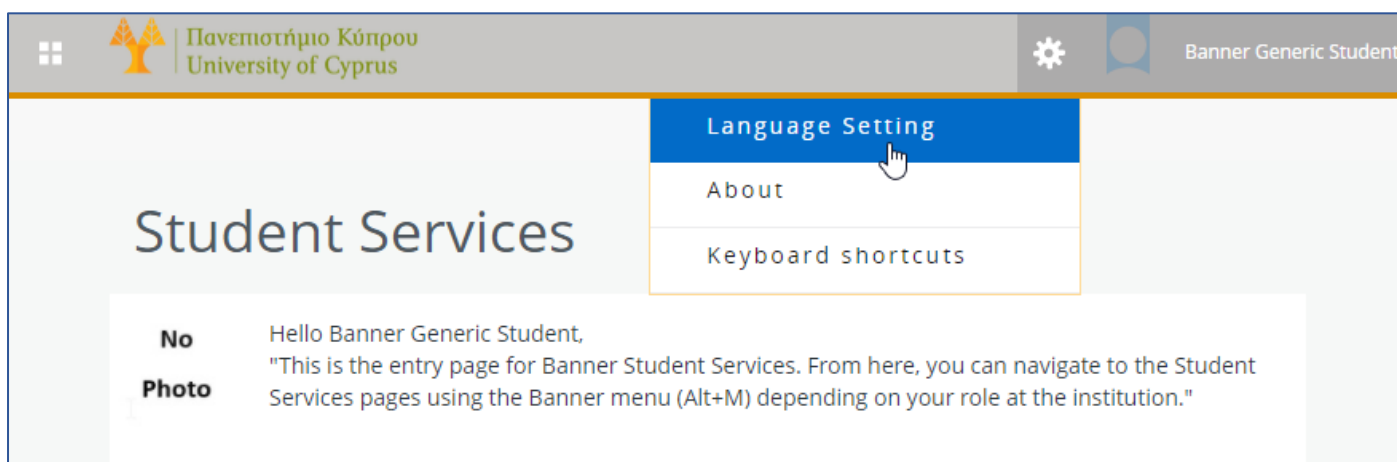

2. Επιλογή Γλώσσας Διεπαφής (Interface)

Η έκδοση 9 του συστήματος BannerWeb παρέχει τη δυνατότητα επιλογής γλώσσας διεπαφής (Interface) μεταξύ έξι (6) γλωσσών:

- Ελληνικά
- Αγγλικά
- Γαλλικά
- Ισπανικά
- Πορτογαλικά
- Αραβικά

Για την παρουσίαση της λίστας επιλογών γλώσσας διεπαφής, πατήστε ταυτόχρονα τα πλήκτρα **Alt+L** ή πατήστε στο εικονίδιο (Τροχαλία που βρίσκεται στο πάνω δεξιά μέρος της σελίδας).