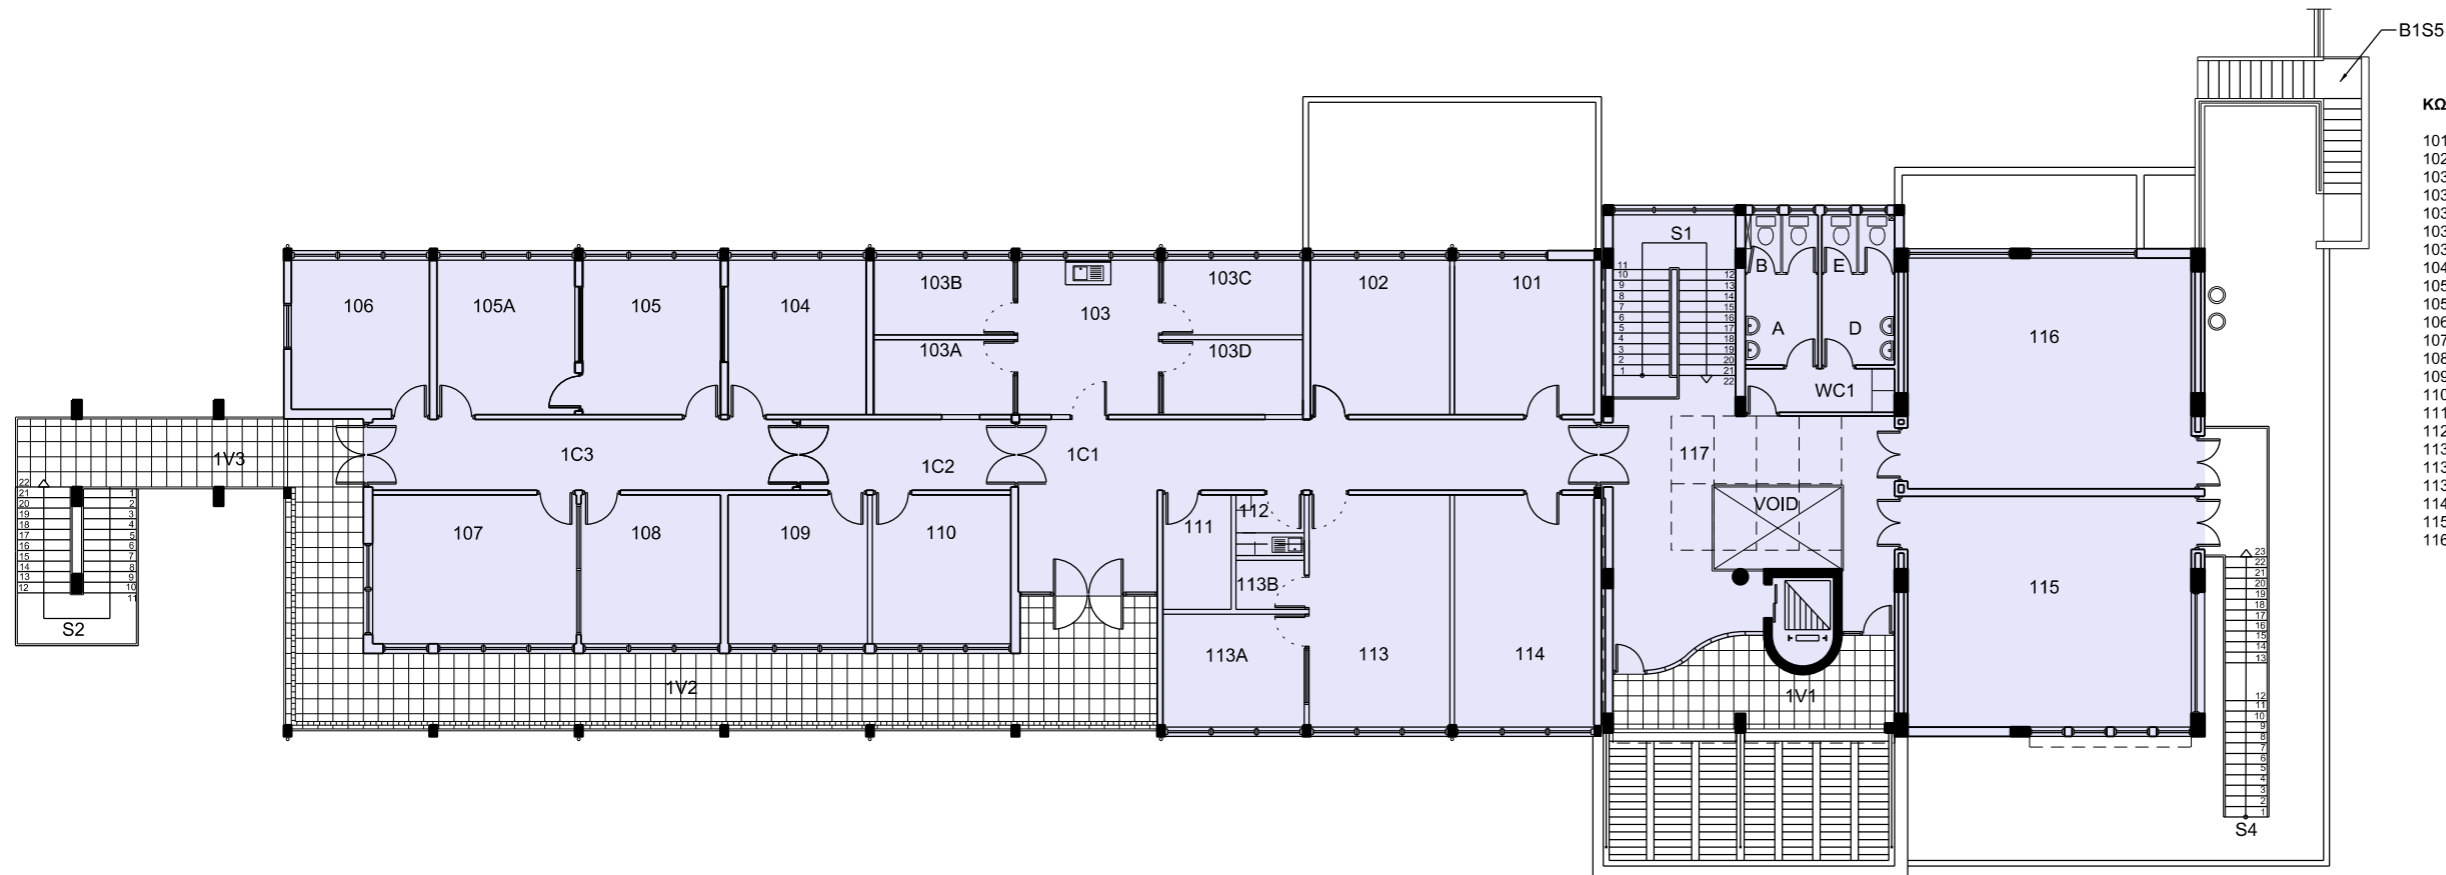

ΣΥΝΟΛΙΚΟ ΕΜΒΑΔΟΝ ΚΛΕΙΣΤΩΝ ΧΩΡΩΝ 564.16 m²

ΚΤΗΡΙΟ Ε ΕΠΙΠΕΔΟ 0 / ΙΣΟΓΕΙΟ

0 5 10 m (ΚΛΙΜΑΚΑ 1:200 / A3)

ΚΕΝΤΡΙΚΟΣ ΧΩΡΟΣ

ΚΩΔ. ΕΜΒΑΔΩΝ	ΧΡΗΣΗ ΧΩΡΟΥ
101	15.07 m2 ΓΡΑΦΕΙΟ
102	15.07 m2 ΓΡΑΦΕΙΟ
103	15.23 m2 ΑΙΘΟΥΣΑ ΠΑΡΑΚΟΛΟΥΘΗΣΗΣ
103A	7.31 m2 ΕΡΓΑΣΤΗΡΙΟ
103B	7.31 m2 ΕΡΓΑΣΤΗΡΙΟ
103C	7.31 m2 ΕΡΓΑΣΤΗΡΙΟ
103D	7.30 m2 ΕΡΓΑΣΤΗΡΙΟ
104	14.92 m2 ΕΡΕΥΝΗΤΙΚΟ ΕΡΓΑΣΤΗΡΙΟ ΝΕΥΡΟΓΝΩΣΤΙΚΩΝ ΕΡΕΥΝΩΝ
105	14.92 m2 ΑΙΘΟΥΣΑ ΕΞΟΠΛΙΣΜΟΥ ΚΑΤΑΓΡΑΦΗΣ ΚΑΙ ΠΑΡΑΚΟΛΟΥΘΗΣΗΣ
105A	14.92 m2 ΕΡΓΑΣΤΗΡΙΟ ΚΛΙΝΙΚΗΣ ΨΥΧΟΛΟΓΙΑΣ ΚΑΙ ΨΥΧΟΦΥΣΙΟΛΟΓΙΑΣ
106	14.42 m2 ΠΑΝΕΠΙΣΤΗΜΙΑΚΟ ΚΕΝΤΡΟ ΕΡΕΥΝΩΝ ΠΕΔΙΟΥ
107	21.21 m2 ΕΡΓΑΣΤΗΡΙΟ ΠΕΙΡΑΜΑΤΙΚΗΣ ΨΥΧΟΛΟΓΙΑΣ
108	14.52 m2 ΕΡΓΑΣΤΗΡΙΟ ΠΕΙΡΑΜΑΤΙΚΗΣ ΨΥΧΟΛΟΓΙΑΣ
109	14.52 m2 ΓΡΑΦΕΙΟ ΕΡΕΥΝΗΤΩΝ
110	14.42 m2 ΔΙΟΙΚΗΤΙΚΗ ΣΤΗΡΙΞΗ - ΓΡΑΜΜΑΤΕΙΑ ΚΕΝ
111	5.46 m2 ΔΩΜΑΤΙΟ ΕΞΥΠΡΕΤΗΤΩΝ
112	2.89 m2 ΚΟΥζίΝΑ
113	22.86 m2 ΑΙΘΟΥΣΑ ΣΥΝΕΔΡΙΑΣΕΩΝ
113A	11.16 m2 ΕΡΓΑΣΤΗΡΙΟ
113B	2.35 m2 ΑΠΟΘΗΚΗ
114	22.63 m2 ΑΙΘΟΥΣΑ ΦΟΙΤΗΤΩΝ ΚΑΙ ΥΠΟΛΟΓΙΣΤΩΝ
115	45.75 m2 ΑΙΘΟΥΣΑ ΔΙΔΑΣΚΑΛΙΑΣ
116	45.75 m2 ΑΙΘΟΥΣΑ ΔΙΔΑΣΚΑΛΙΑΣ

ΣΥΝΟΛΙΚΟ ΕΜΒΑΔΟΝ ΚΛΕΙΣΤΩΝ ΧΩΡΩΝ 577.25 m2

ΚΤΗΡΙΟ Ε ΕΠΙΠΕΔΟ 1 / ΟΡΟΦΟΣ

15/5/2014