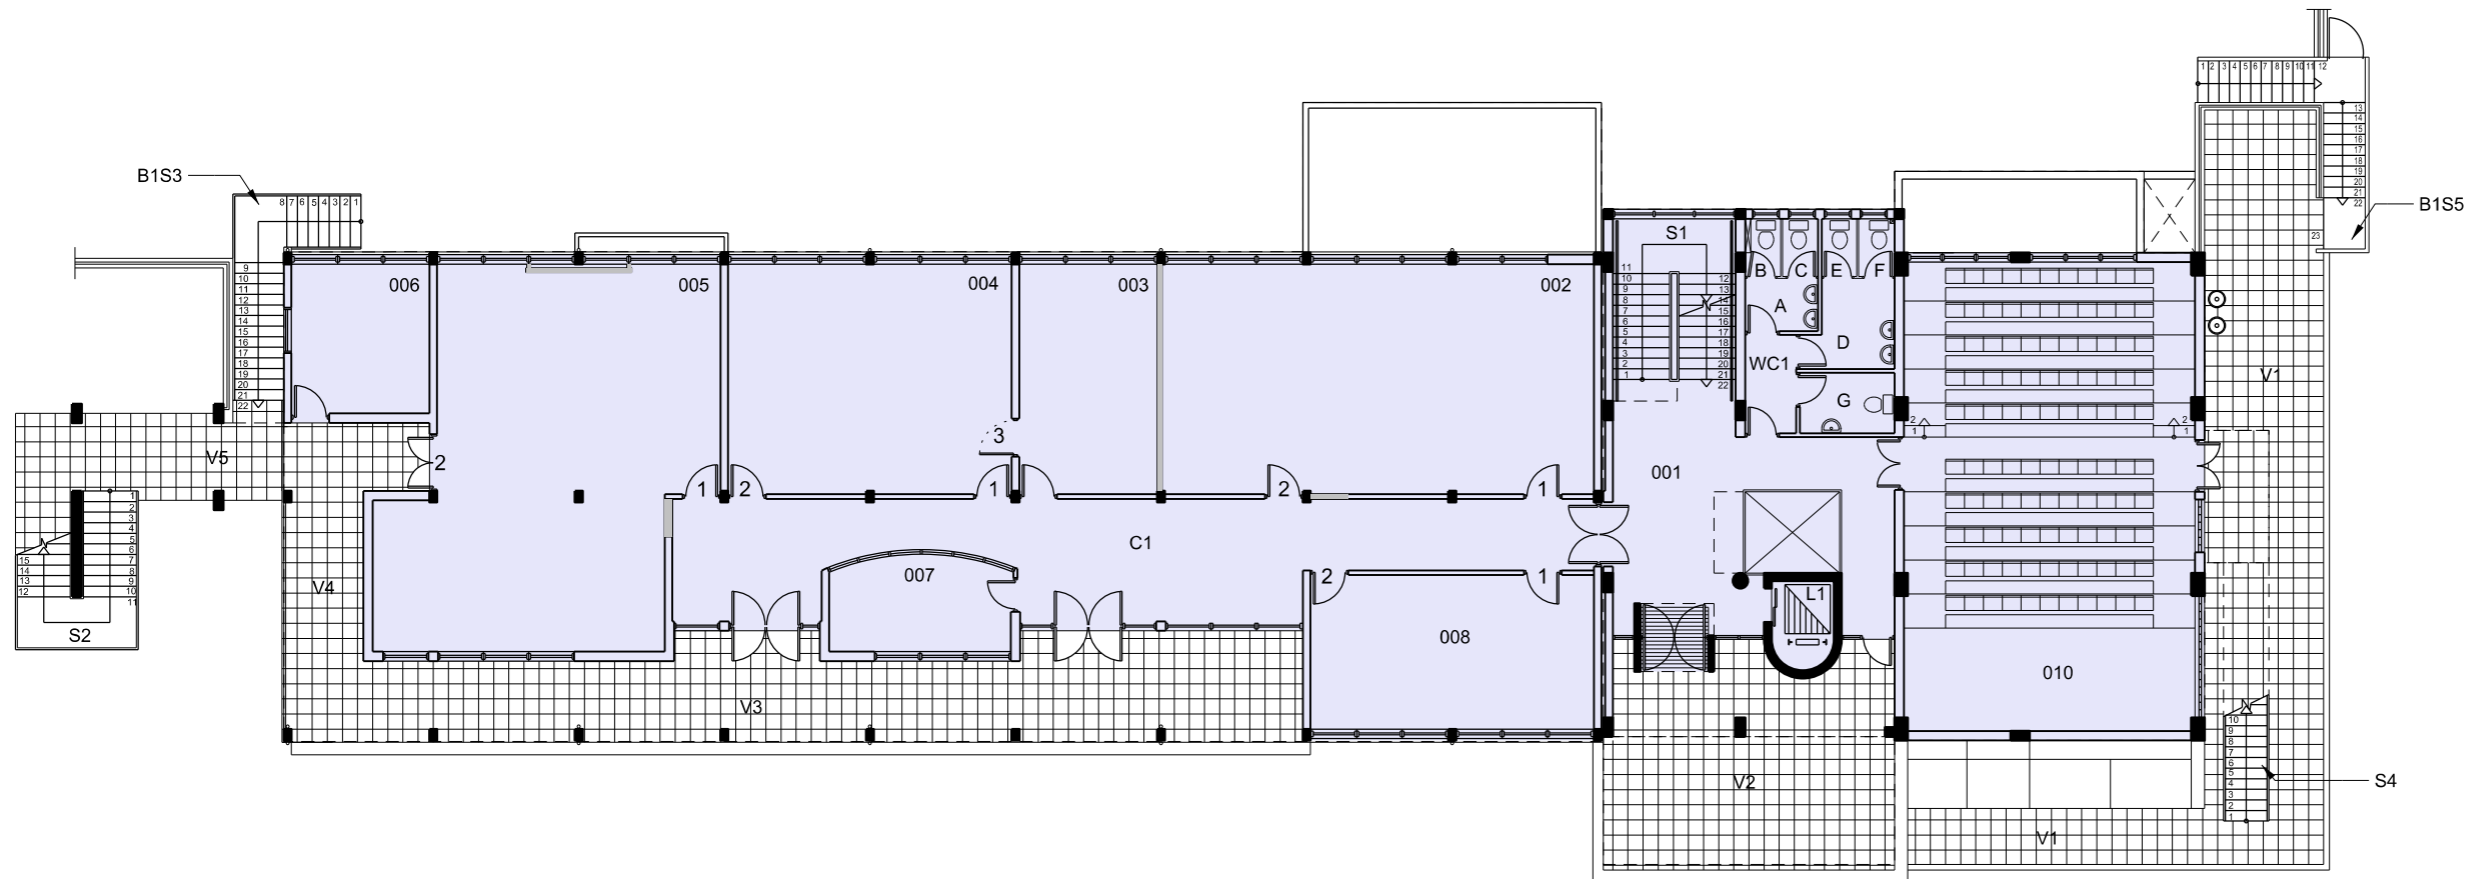

ΚΤΗΡΙΟ Ε ΕΠΙΠΕΔΟ -1 / ΥΠΟΓΕΙΟ

0 5 10 m (ΚΛΙΜΑΚΑ 1:200 / A3)

ΚΕΝΤΡΙΚΟΣ ΧΩΡΟΣ

13/12/2018

ΚΩΔ.	ΕΜΒΑΔΟΝ	ΧΡΗΣΗ ΧΩΡΟΥ
001	35.50m ²	ΕΙΣΟΔΟΣ - ΥΠΟΔΟΧΗ
002	69.55m ²	ΕΡΕΥΝΗΤΙΚΟ / ΔΙΔΑΚΤΙΚΟ ΕΡΓΑΣΤΗΡΙΟ ΕΝΙΑΙΑΣ ΕΚΠΑΙΔΕΥΣΗΣ
003	22.22m ²	"CAT OFFICE"
004	45.66m ²	ΕΡΓΑΣΤΗΡΙΟ ΕΚΠΑΙΔΕΥΤΙΚΗΣ ΤΕΧΝΟΛΟΓΙΑΣ
005	77.53m ²	ΓΡΑΦΕΙΟ
006	14.42m ²	ΓΡΑΦΕΙΟ
007	11.72m ²	ΕΡΓΑΣΤΗΡΙΟ ΓΛΩΣΣΙΚΗΣ ΑΞΙΟΛΟΓΗΣΗΣ
008	30.56m ²	ΑΜΦΙΘΕΑΤΡΟ ΔΙΔΑΣΚΑΛΙΑΣ
010	95.48m ²	

ΣΥΝΟΛΙΚΟ ΕΜΒΑΔΟΝ ΚΛΕΙΣΤΩΝ ΧΩΡΩΝ 564.16 m²

ΚΤΗΡΙΟ Ε ΕΠΙΠΕΔΟ 0 / ΙΣΟΓΕΙΟ

0 5 10 m (ΚΛΙΜΑΚΑ 1:200 / A3)

ΚΕΝΤΡΙΚΟΣ ΧΩΡΟΣ

ΚΩΔ. ΕΜΒΑΔΩΝ	ΧΡΗΣΗ ΧΩΡΟΥ
101	15.07 m2 ΓΡΑΦΕΙΟ
102	15.07 m2 ΓΡΑΦΕΙΟ
103	15.23 m2 ΑΙΘΟΥΣΑ ΠΑΡΑΚΟΛΟΥΘΗΣΗΣ
103A	7.31 m2 ΕΡΓΑΣΤΗΡΙΟ
103B	7.31 m2 ΕΡΓΑΣΤΗΡΙΟ
103C	7.31 m2 ΕΡΓΑΣΤΗΡΙΟ
103D	7.30 m2 ΕΡΓΑΣΤΗΡΙΟ
104	14.92 m2 ΕΡΕΥΝΗΤΙΚΟ ΕΡΓΑΣΤΗΡΙΟ ΝΕΥΡΟΓΝΩΣΤΙΚΩΝ ΕΡΕΥΝΩΝ
105	14.92 m2 ΑΙΘΟΥΣΑ ΕΞΟΠΛΙΣΜΟΥ ΚΑΤΑΓΡΑΦΗΣ ΚΑΙ ΠΑΡΑΚΟΛΟΥΘΗΣΗΣ
105A	14.92 m2 ΕΡΓΑΣΤΗΡΙΟ ΚΛΙΝΙΚΗΣ ΨΥΧΟΛΟΓΙΑΣ ΚΑΙ ΨΥΧΟΦΥΣΙΟΛΟΓΙΑΣ
106	14.42 m2 ΠΑΝΕΠΙΣΤΗΜΙΑΚΟ ΚΕΝΤΡΟ ΕΡΕΥΝΩΝ ΠΕΔΙΟΥ
107	21.21 m2 ΕΡΓΑΣΤΗΡΙΟ ΠΕΙΡΑΜΑΤΙΚΗΣ ΨΥΧΟΛΟΓΙΑΣ
108	14.52 m2 ΕΡΓΑΣΤΗΡΙΟ ΠΕΙΡΑΜΑΤΙΚΗΣ ΨΥΧΟΛΟΓΙΑΣ
109	14.52 m2 ΓΡΑΦΕΙΟ ΕΡΕΥΝΗΤΩΝ
110	14.42 m2 ΔΙΟΙΚΗΤΙΚΗ ΣΤΗΡΙΞΗ - ΓΡΑΜΜΑΤΕΙΑ ΚΕΝ
111	5.46 m2 ΔΩΜΑΤΙΟ ΕΞΥΠΡΕΤΗΤΩΝ
112	2.89 m2 ΚΟΥζίΝΑ
113	22.86 m2 ΑΙΘΟΥΣΑ ΣΥΝΕΔΡΙΑΣΕΩΝ
113A	11.16 m2 ΕΡΓΑΣΤΗΡΙΟ
113B	2.35 m2 ΑΠΟΘΗΚΗ
114	22.63 m2 ΑΙΘΟΥΣΑ ΦΟΙΤΗΤΩΝ ΚΑΙ ΥΠΟΛΟΓΙΣΤΩΝ
115	45.75 m2 ΑΙΘΟΥΣΑ ΔΙΔΑΣΚΑΛΙΑΣ
116	45.75 m2 ΑΙΘΟΥΣΑ ΔΙΔΑΣΚΑΛΙΑΣ

ΣΥΝΟΛΙΚΟ ΕΜΒΑΔΟΝ ΚΛΕΙΣΤΩΝ ΧΩΡΩΝ 577.25 m2

ΚΤΗΡΙΟ Ε ΕΠΙΠΕΔΟ 1 / ΟΡΟΦΟΣ

15/5/2014