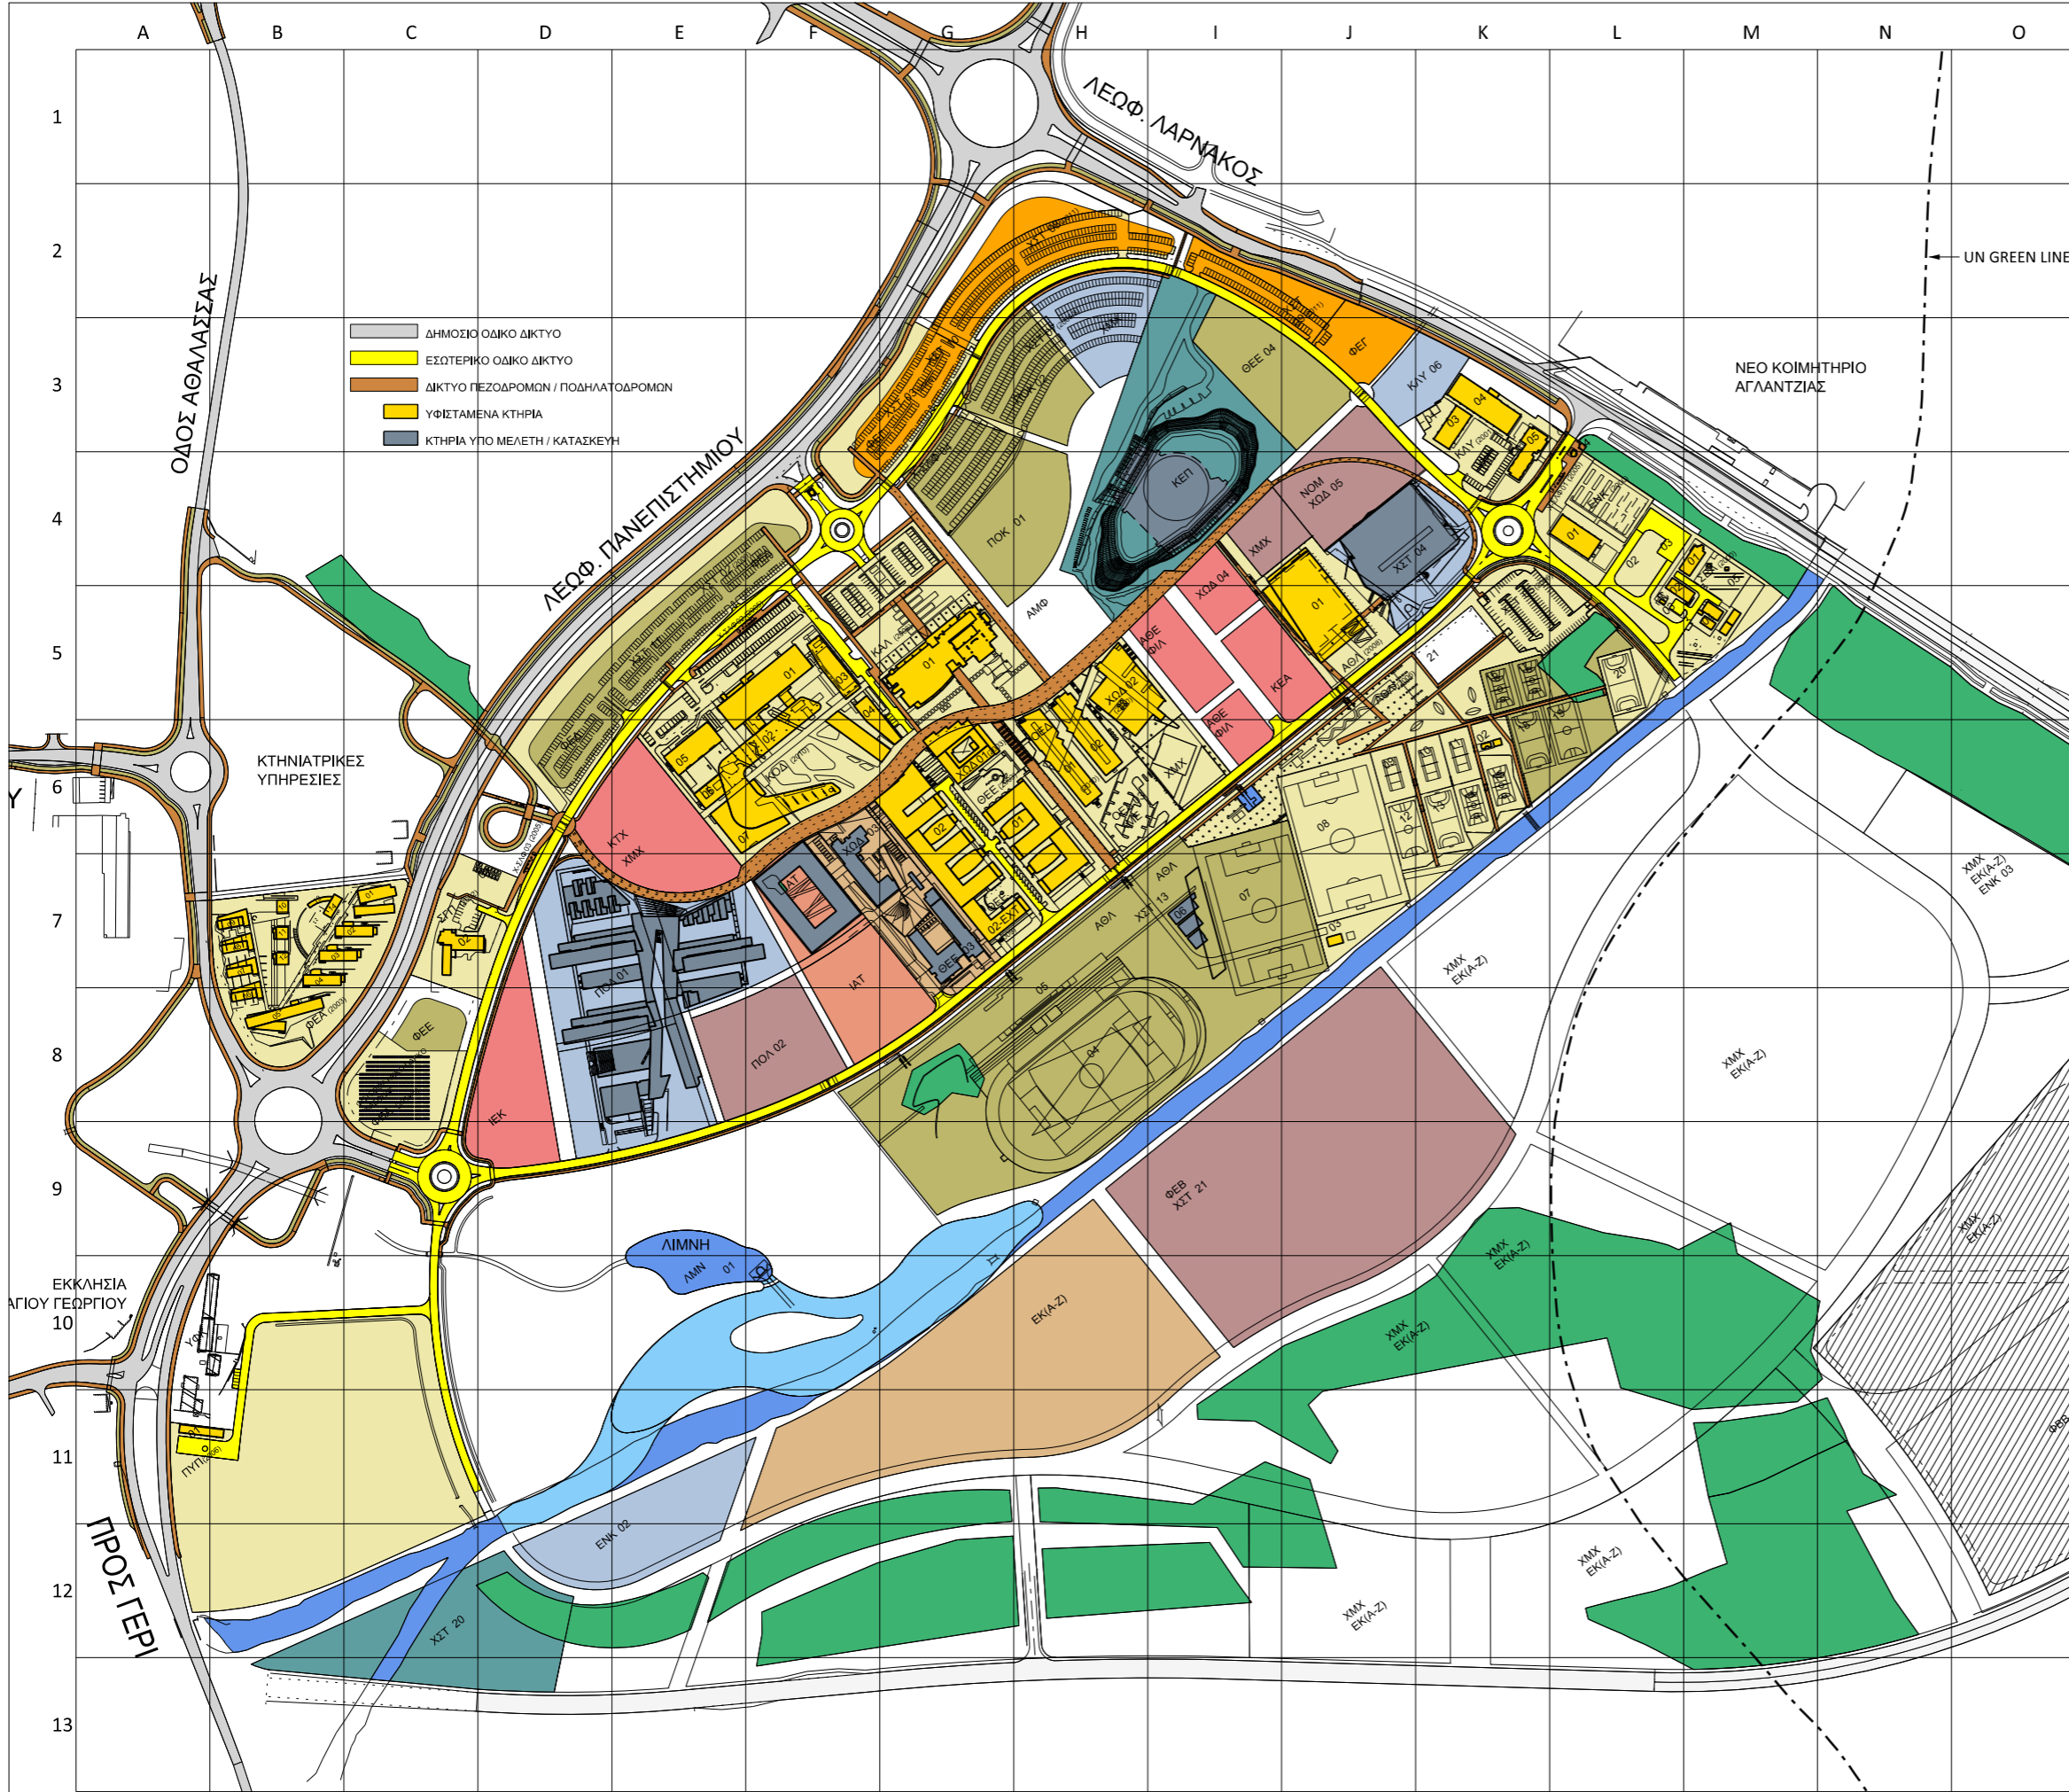

**ΠΑΝΕΠΙΣΤΗΜΙΟ ΚΥΠΡΟΥ, ΓΕΝΙΚΟ ΧΩΡΟΤΑΞΙΚΟ ΣΧΕΔΙΟ ΑΘΑΛΑΣΣΑΣ**  
**ΥΦΙΣΤΑΜΕΝΕΣ, ΥΠΟ ΚΑΤΑΣΚΕΥΗ ΚΑΙ ΠΡΟΤΕΙΝΟΜΕΝΕΣ ΕΓΚΑΤΑΣΤΑΣΕΙΣ, 2016**

- ΔΗΜΟΣΙΟ ΟΔΙΚΟ ΔΙΚΤΥΟ
- ΕΣΩΤΕΡΙΚΟ ΟΔΙΚΟ ΔΙΚΤΥΟ
- ΔΙΚΤΥΟ ΠΕΖΟΔΡΟΜΩΝ / ΠΟΔΗΛΑΤΟΔΡΟΜΩΝ
- ΥΦΙΣΤΑΜΕΝΑ ΚΤΗΡΙΑ
- ΚΤΗΡΙΑ ΥΠΟ ΜΕΛΕΤΗ / ΚΑΤΑΣΚΕΥΗ

ΕΤΟΣ ΑΠΟΠΕΡΑΤΩΣΗΣ (ΠΡΟΒΛΕΠΟΜΕΝΟ)	ΚΑΛ	ΚΤΗΡΙΟ ΣΥΜΒΟΥΛΙΟΥ ΣΥΓΚΛΙΤΟΥ	ΕΚ(Α-Ζ) ΚΑΥ	ΚΟΙΝΩΝΙΚΕΣ ΔΡΑΣΤΗΡΙΟΤΗΤΕΣ
<2015	ΠΟΚ	01 ΒΑΧ1 02 ΒΑΧ2	01 ΚΤΗΡΙΑ ΛΕΙΤΟΥΡΓΙΚΗΣ ΥΠΟΣΤΗΡΙΞΗΣ 02 ΚΤΗΡΙΑ ΛΕΙΤΟΥΡΓΙΚΗΣ ΥΠΟΣΤΗΡΙΞΗΣ 03 ΕΡΓΑΣΤΗΡΙΑ ΕΡΕΥΝΑΣ 04 ΑΠΟΘΗΚΗ 05 ΓΡΑΦΕΙΑ 06 (ΔΜ) ΑΠΟΘΗΚΕΣ	ΚΟΔ
-2017	ΣΓΠ	ΣΥΜΠΛΗΡΩΜΑΤΙΚΑ ΓΡΑΦΕΙΑ ΠΑΝ/ΗΣ		ΚΟΙΝΩΝΙΚΕΣ ΔΡΑΣΤΗΡΙΟΤΗΤΕΣ
-2018	ΧΟΔ	ΚΟΙΝΟΧΡΗΣΤΟΙ ΧΩΡΟΙ ΔΩΔΕΚΑΛΙΑΣ		ΚΟΙΝΩΝΙΚΕΣ ΔΡΑΣΤΗΡΙΟΤΗΤΕΣ
-2019	ΕΝΚ	ΕΝΕΡΓΕΙΑΚΟ ΚΕΝΤΡΟ		ΚΟΙΝΩΝΙΚΕΣ ΔΡΑΣΤΗΡΙΟΤΗΤΕΣ
-2020	ΠΟΛ	ΠΟΛΥΤΕΧΝΙΚΗ ΣΧΟΛΗ		ΚΟΙΝΩΝΙΚΕΣ ΔΡΑΣΤΗΡΙΟΤΗΤΕΣ
-2021	ΠΥΠ	ΠΡΟΤΕΥΟΝ ΥΠΟΣΤΑΘΜΟΣ ΨΗΦΗΣ ΤΑΞΗΣ		ΚΟΙΝΩΝΙΚΕΣ ΔΡΑΣΤΗΡΙΟΤΗΤΕΣ
-2022	ΧΜΧ	ΧΡΟΝΟΛΟΓΙΟΝ ΚΗΡΕΩΝ		ΚΟΙΝΩΝΙΚΕΣ ΔΡΑΣΤΗΡΙΟΤΗΤΕΣ
-2023	ΧΜΕ	ΣΧ ΟΙΚΟΝΟΜΙΚΩΝ ΕΠΙΣΤΗΜΩΝ & ΔΙΟΙΚΗΣΗΣ		ΚΟΙΝΩΝΙΚΕΣ ΔΡΑΣΤΗΡΙΟΤΗΤΕΣ
-2024	ΟΕΔ	ΣΧ ΟΙΚΟΝΟΜΙΚΩΝ ΕΠΙΣΤΗΜΩΝ & ΔΙΟΙΚΗΣΗΣ		ΚΟΙΝΩΝΙΚΕΣ ΔΡΑΣΤΗΡΙΟΤΗΤΕΣ
>2025	ΚΤΧ	ΣΧΟΛΗ ΚΑΛΩΝ ΤΕΧΝΩΝ		ΚΟΙΝΩΝΙΚΕΣ ΔΡΑΣΤΗΡΙΟΤΗΤΕΣ