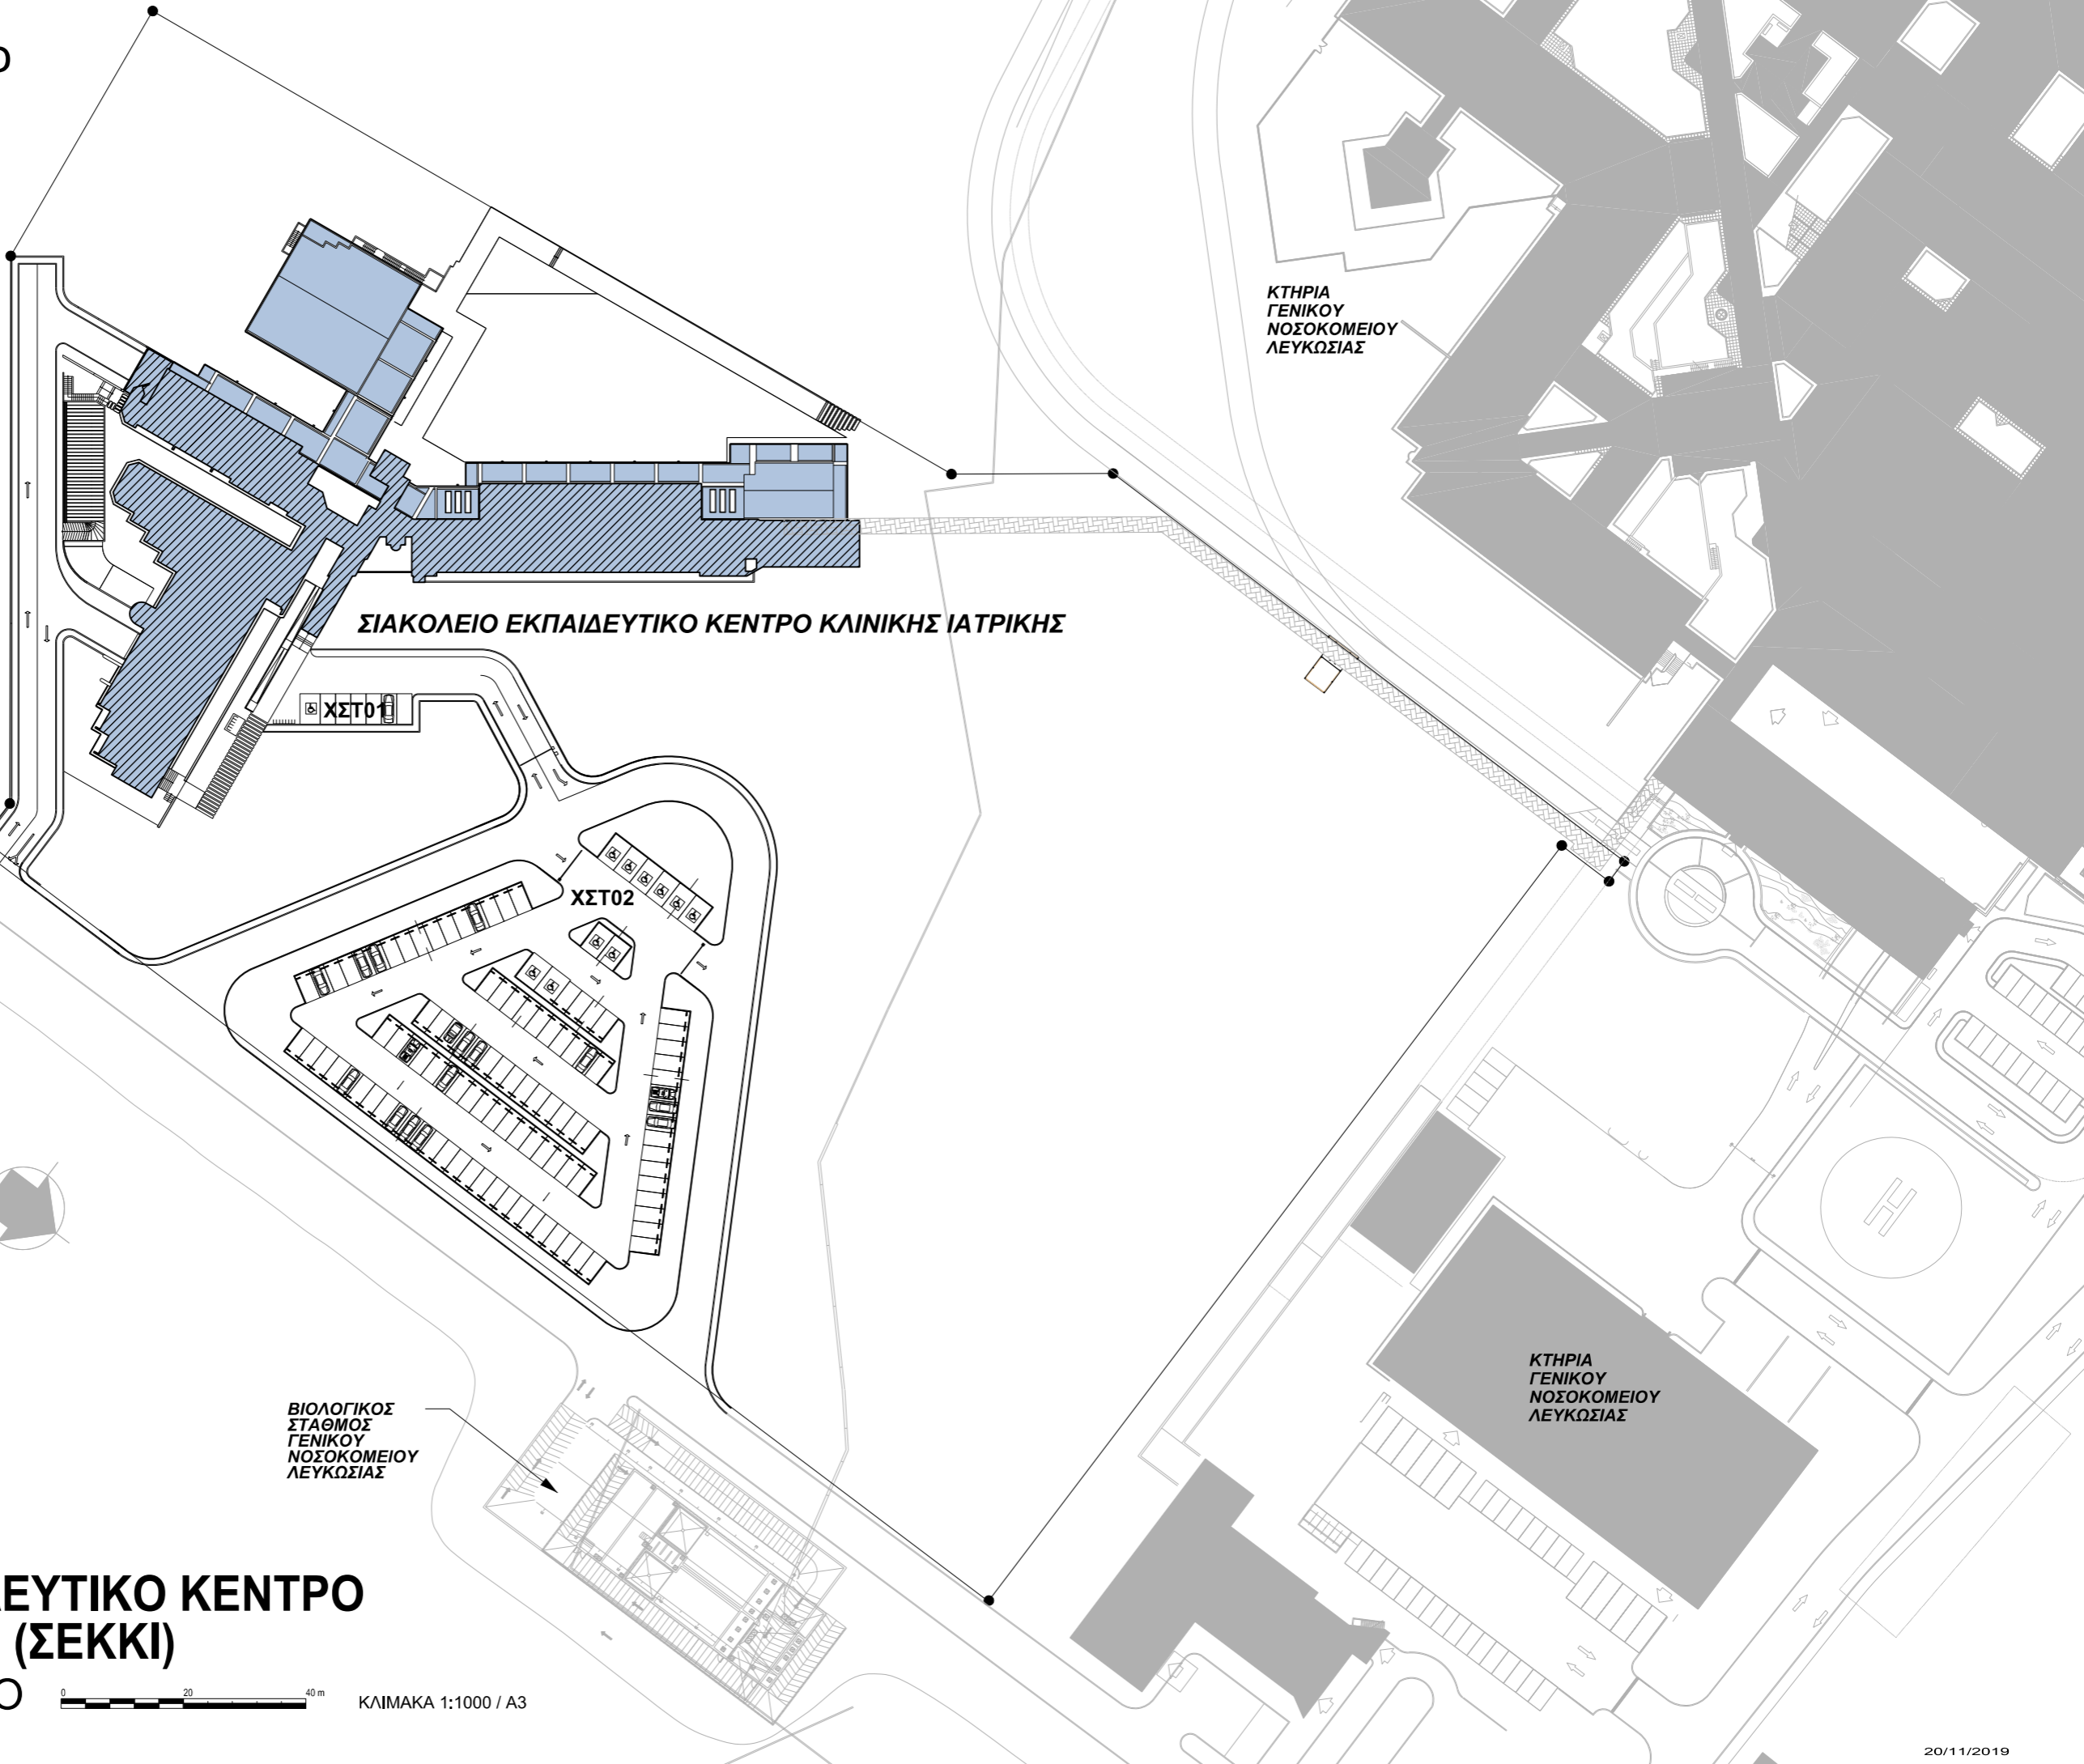

Πανεπιστήμιο
Κύπρου

ΠΕΡΙΦΕΡΕΙΑΚΑ ΚΤΗΡΙΑ

ΣΙΑΚΟΛΕΙΟ ΕΚΠΑΙΔΕΥΤΙΚΟ ΚΕΝΤΡΟ ΚΛΙΝΙΚΗΣ ΙΑΤΡΙΚΗΣ

ΧΣΤ01

ΧΣΤ02

ΒΙΟΛΟΓΙΚΟΣ
ΣΤΑΘΜΟΣ
ΓΕΝΙΚΟΥ
ΝΟΣΟΚΟΜΕΙΟΥ
ΛΕΥΚΩΣΙΑΣ

ΚΤΗΡΙΑ
ΓΕΝΙΚΟΥ
ΝΟΣΟΚΟΜΕΙΟΥ
ΛΕΥΚΩΣΙΑΣ

ΚΤΗΡΙΑ
ΓΕΝΙΚΟΥ
ΝΟΣΟΚΟΜΕΙΟΥ
ΛΕΥΚΩΣΙΑΣ

ΣΙΑΚΟΛΕΙΟ ΕΚΠΑΙΔΕΥΤΙΚΟ ΚΕΝΤΡΟ ΚΛΙΝΙΚΗΣ ΙΑΤΡΙΚΗΣ (ΣΕΚΚΙ)

ΧΩΡΟΤΑΞΙΚΟ ΣΧΕΔΙΟ

ΚΛΙΜΑΚΑ 1:1000 / A3